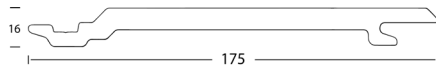

Specificaties

Lengte	: 6000 mm
Werkende breedte	: 150 mm
Dikte	: 16 mm
Montage	: Horizontaal

Afwerkprofielen en bevestigingsmaterialen

	Omschrijving	Kleur	Verpakking
	Hoekprofiel	Zie overzicht	1 x 3 m¹
	Eindprofiel	Zie overzicht	1 x 3 m¹
	Verbindingsprofiel	Zie overzicht	1 x 3 m¹
	Startprofiel	Aluminium	1 x 4 m¹
	Ventilatieprofiel 25x25 mm	Wit en zwart	1 x 2,5 m¹
	Bevestigingsschroeven 3,0 x 30 mm	RVS	1 x 200 stuks