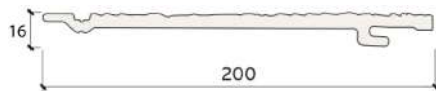

### Specificaties

Lengte	: 6000 mm
Werkende breedte	: 170 mm
Dikte	: 16 mm
Montage	: Horizontaal